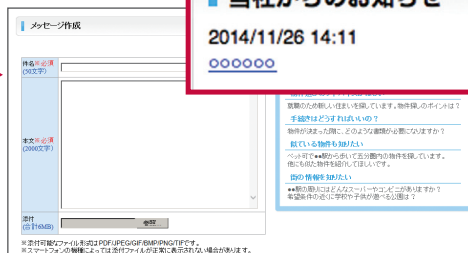

物件検索

POINT.1 マッチング

お探しの物件条件を登録できます。登録した条件に合う物件が掲載されると、お客様の登録アドレスとトップページの「マッチングのお知らせ」に通知されます。

登録期間 ○賃貸居住用: 2週間 ○売買、賃貸事業用: 4週間

マッチングのお知らせ
2014/11/26 03:36
マッチングに該当する物件が634件あります

POINT.2 メッセージ

当社へお問合せや質問などのメールを送信できます。いつでもお気軽にご連絡ください。当社からのメールを受信した場合、トップページの「当社からのお知らせ」に通知されます。

メッセージの履歴は最大30件表示!

当社からのお知らせ
2014/11/26 14:11
○○○○○

POINT.3 お気に入り

気になる物件を50件まで保存できます(30日間保存)。*保存期限を経過した物件は削除されます。他のお客様での成約や掲載期間満了となった物件も削除されます。

スマートフォン版『お客様サイト』ご利用方法 『お客様サイト』とは、当社にご来店・お問い合わせいただいた方が利用いただける特別な物件検索サイトです。