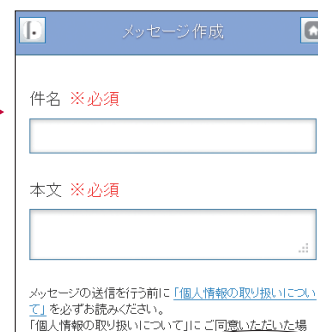

スマートフォン版『お客様サイト』ご利用方法 『お客様サイト』とは、当社にご来店・お問い合わせいただいた方が利用いただける特別な物件検索サイトです。

お客様限定の物件情報が見られる!

ここにしか公開されていない物件情報が見られます。

毎日更新で最新情報をチェックできる!

簡単な設定でお客様の希望に合う物件を自動配信します。

無料で利用できる!

登録や利用は無料です。※通信料はかかります。

初期設定

1 お客様サイトを発行。当社よりメールが届きます。記載のアドレスをクリックしてください。

2 お好きなIDとパスワードを設定してください。

3 登録完了
IDとパスワードを入力、ログインできます。

お客様サイト(トップページ)

★物件検索

★マッチング

お探しの物件条件を登録できます。登録した条件に合う物件が掲載されると、お客様の登録アドレスに通知され、トップページの「マッチング」に①が表示されます。

登録期間 ☐ 賃貸:2週間 ☐ 売買:4週間

★メッセージ

当社へメールを送信できます。いつでもお気軽にご連絡ください。当社からのメールを受信した場合、トップページの「メッセージ」に①が表示されます。

メッセージの履歴は最大30件残ります

★お気に入り

気になる物件を50件まで保存できます(30日間保存)。※保存期限を経過した物件は削除されます。他のお客様での成約や掲載期間満了となった物件も削除されます。

※スマートフォン版「お客様サイト」で閲覧できる種目は「貸マンション・アパート・戸建て」、「貸店舗」、「貸事務所」、「売マンション」、「売一戸建て」、「売地」です。