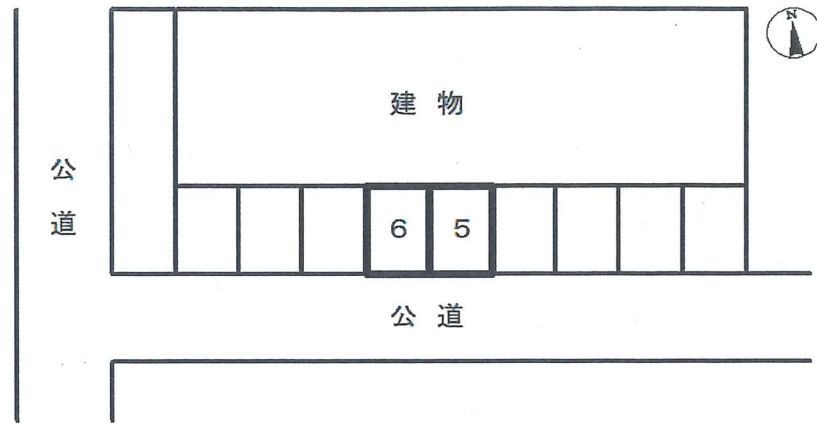

# 岡崎市葵町

◎愛環「北岡崎」駅 徒歩圏内!!

物件種目	月極駐車場		
物件名	葵町 月極駐車場		
最寄駅	愛知環状鉄道「北岡崎」駅		
賃料	賃料 6,900円		
	保証金:1ヶ月 礼金:1ヶ月		
所在地	岡崎市葵町9番5		
NO	5番・6番		
交通	愛知環状鉄道「北岡崎」駅		
	徒歩 約3分		
現況	2台空き	総台数	9台
使用時期	即日駐車可能		
備考	<ul style="list-style-type: none"> <li>・事務手数料別途必要 (6,900円 税込)</li> <li>・大型車不可</li> </ul>		