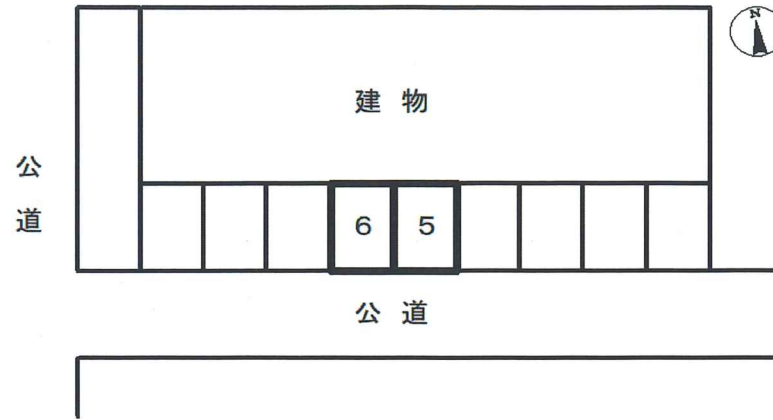

岡崎市葵町

◎愛環「北岡崎」駅 徒歩圏内!!

※図面と現況が異なる場合は現況優先とします。

物件種目	月極駐車場		
物件名	葵町 月極駐車場		
最寄駅	愛知環状鉄道「北岡崎」駅		
賃料	賃料 6,600円		
	保証金:1ヶ月 礼金:1ヶ月		
所在地	岡崎市葵町9番5		
NO	5番・6番		
交通	愛知環状鉄道「北岡崎」駅		
	徒歩 約3分		
現況	2台空き	総台数	9台
使用時期	即日駐車可能		
備考	<ul style="list-style-type: none"> ◦事務手数料別途必要 (6,600円 税込) ◦大型車不可 		