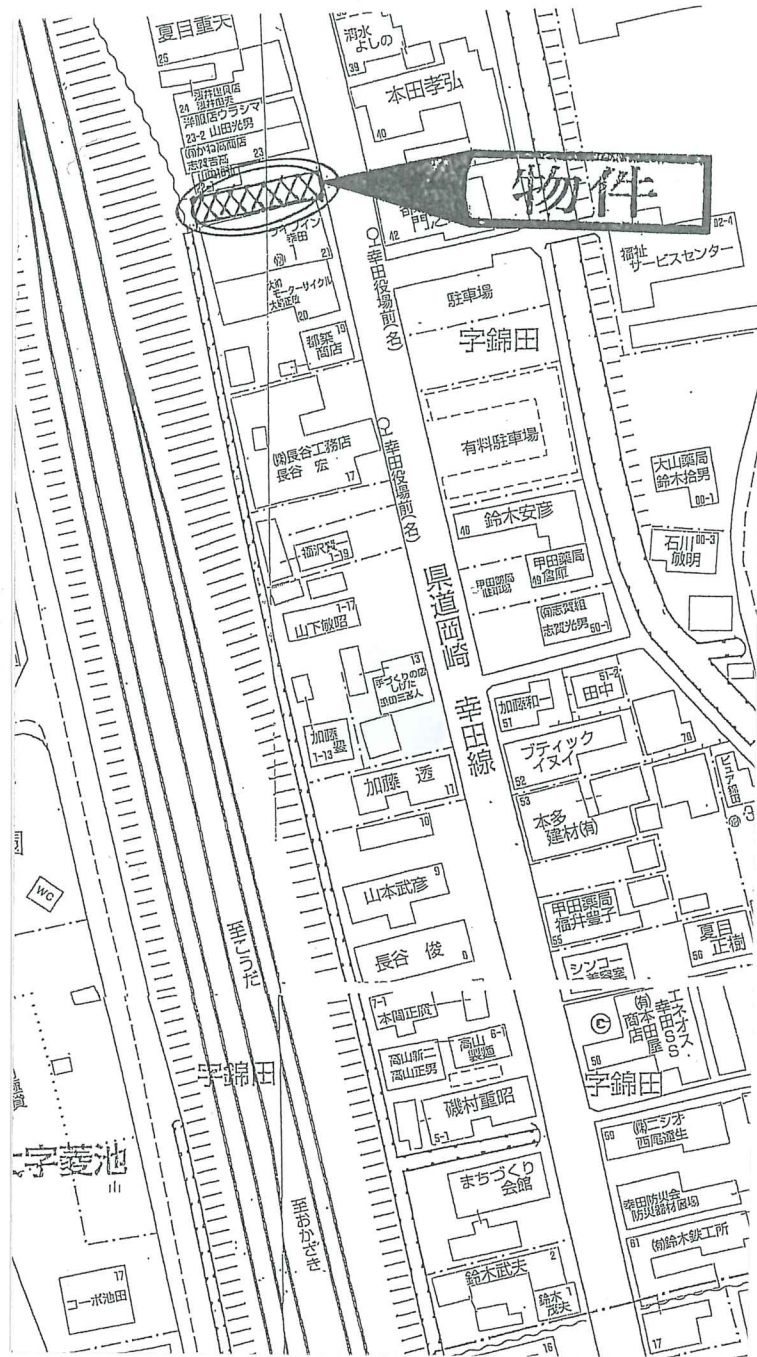

幸田町大字菱池

★1台可能です★

◆JR「幸田」駅まで徒歩7分◆

※図面と現況が異なる場合は現況優先とします。

物件種目	月極駐車場	
物件名	幸田町菱池 駐車場	
最寄駅	JR東海道本線「幸田」駅	
賃料	月額 4,500円(税込)	
	保証金:無し 礼金:1ヶ月	
所在地	額田郡幸田町大字菱池字錦田22番	
交通	JR東海道本線「幸田」駅 徒歩 7分	
	えこたんバス「幸田駅」停 徒歩 7分	
総台数	3台	
現況	2番 (1台空)	
使用時期	即日駐車可能	
接道状況	東側約8.4mの公道に接道	
備考	<ul style="list-style-type: none"> ◦家賃保証会社加入要 (初回保証委託料/5,000円) ◦口座振替必須 (引落手数料 330円/月) ◦別途事務手数料別途必要 (4,500円/税込) 	