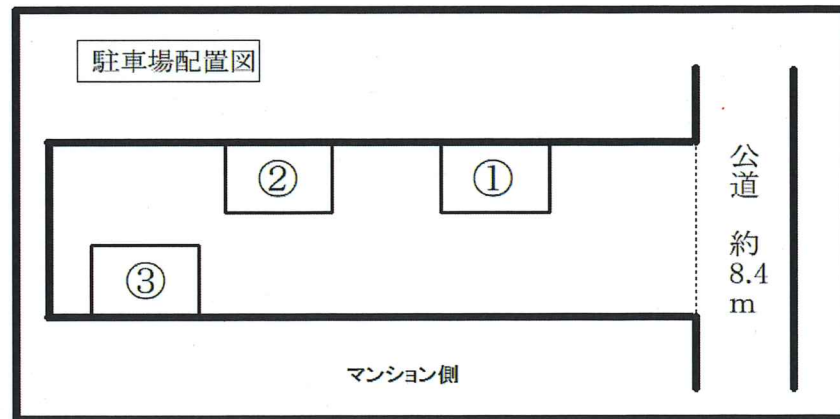

幸田町大字菱池

★1台可能です★

◆JR「幸田」駅まで徒歩7分◆

※図面と現況が異なる場合は現況優先とします。

物件種目	月極駐車場	
物件名	幸田町菱池 駐車場	
最寄駅	JR東海道本線「幸田」駅	
賃料	月額 4,500円(税込)	
	保証金:無し 礼金:1ヶ月	
所在地	額田郡幸田町大字菱池字錦田22番	
交通	JR東海道本線「幸田」駅 徒歩 7分	
	えこたんバス「幸田駅」停 徒歩 7分	
総台数	3台	
現況	2番 (1台空)	
使用時期	即日駐車可能	
接道状況	東側約8.4mの公道に接道	
備考	<ul style="list-style-type: none"> ◦家賃保証会社加入要 (初回保証委託料/5,000円) ◦口座振替必須 (引落手数料 330円/月) ◦別途事務手数料別途必要 (4,500円/税込) 	