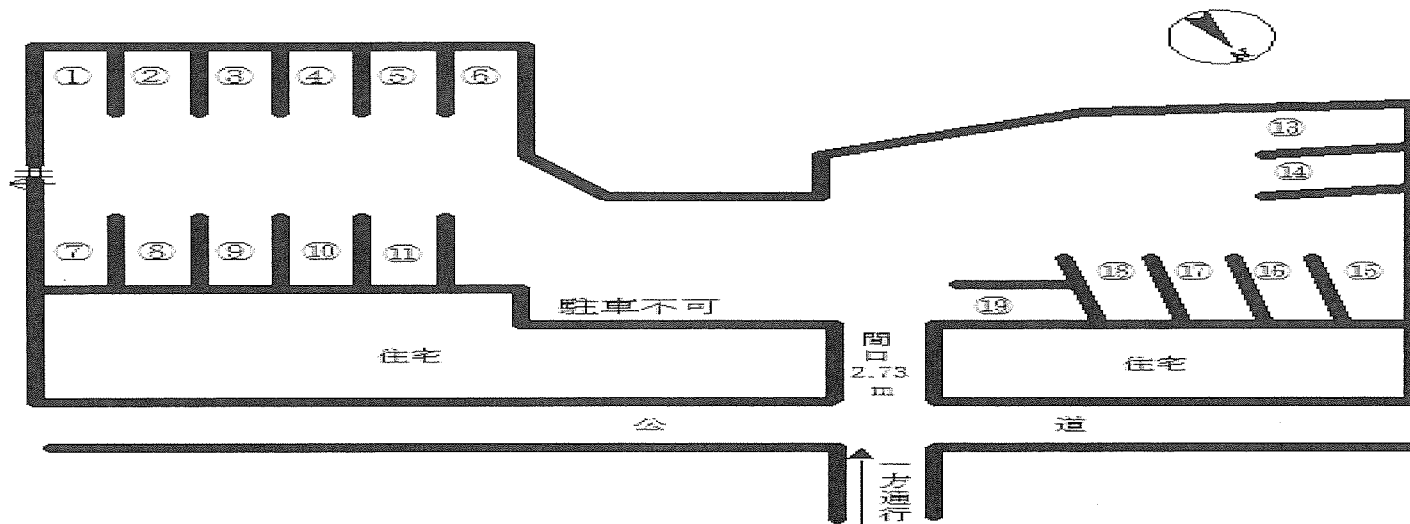

岡崎市百々町

☆即、駐車可能です!!

駐車場配置図

※13番・14番（軽自動車・小型車のみ駐車可能）

物件種目	月極駐車場		
物件名	百々町駐車場		
賃料条件	賃料 4,800円（税込）		
	管理費 200円（税込）		
所在地	礼金:1ヶ月（4,800円）		
	保証金:なし		
所在地	岡崎市百々町字池ノ入30番地98		
現況	空有	総台数	19台
時期	即日駐車可能		
備考	<ul style="list-style-type: none"> ・家賃保証会社加入要（初回保証委託料／5,000円） ・事務手数料別途必要（4,800円／税込） 		